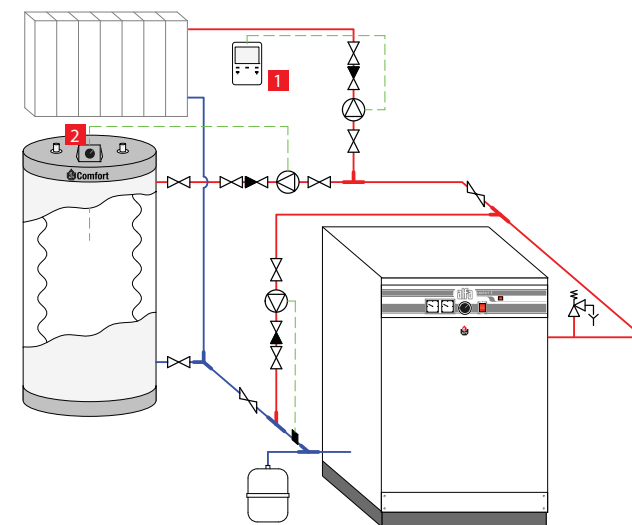

СХЕМА «СТАНДАРТ»

Схема управления одним прямым отопительным контуром и контуром бойлера.

Контроль по температуре воздуха в помещении.