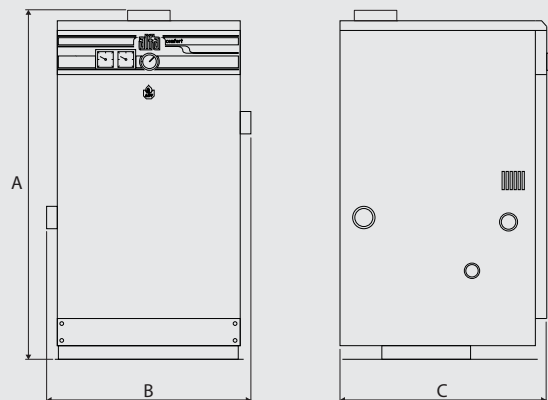

	A, мм	B, мм	C, мм
Alfa Comfort 30 v15	970	355	570
Alfa Comfort 40 v15	970	435	570
Alfa Comfort 50 v15	970	510	570
Alfa Comfort 60 v15	970	585	570

КОТЛЫ ОТОПИТЕЛЬНЫЕ НАПОЛЬНЫЕ

ОБЩИЕ ТЕХНИЧЕСКИЕ ПАРАМЕТРЫ

НАИМЕНОВАНИЕ	Alfa Comfort	30 v15	40 v15	50 v15	60 v15
Артикул		04531501	04531502	04531503	04531504
Вид топлива		Природный газ			
Полезная мощность	кВт	22	32	42	52
КПД	%	91,5			
Макс. расход газа	м³/ч	2,5	3,6	4,8	5,9
Объем греющего контура в котле	л	8,3	10,6	12,9	15,2
Присоединение греющего контура [F]	Ø	2"	2"	2"	2"
Присоединение дымоотвода	Ø мм	120	120	120	150
Масса пустого [нетто]	кг	112	136	160	184
Масса в упаковке [брутто]	кг	130	150	177	202
Габаритные размеры в упаковке [Ш / Г / В]	см	50 / 73 / 123	60 / 73 / 123	66 / 73 / 123	72 / 73 / 123